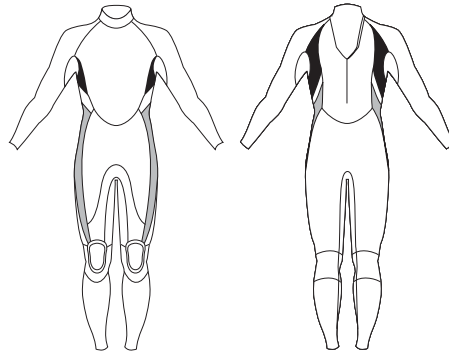

受付日	年	月	日	出荷日	年	月	日
-----	---	---	---	-----	---	---	---

AURA

男	フリガナ	取扱店	発注者	1	身長
	氏名				
女	様			2	体重
(オ)					

住所 \*住所は直送の場合のみご記入下さい。

TEL

○ ラインカラー ● ポイントカラー

品名 / タイプ名

AURA	<input type="radio"/> メンズ <input type="radio"/> レディース	<input type="radio"/> SURF <input type="radio"/> BB <input type="radio"/> WIND	<input type="radio"/> フルスーツ 3/3 <input type="radio"/> シーガル 3/2 <input type="radio"/> L/Sスプリング 3/2 <input type="radio"/> S/Sスプリング 3/2
------	--	--	---

サイズ

サイズ	男	女	フルオーダー
-----	---	---	--------

サイズ修正の際は右側サイズ表に記入して下さい。±4cm4ヶ所まで

ベース素材

Hyper NESL

<input type="radio"/> ブラックラバー	<input type="radio"/> ワイン
<input type="radio"/> ブラックジャージ	<input type="radio"/> レッド
<input type="radio"/> ネイビー	<input type="radio"/> オレンジ
<input type="radio"/> スレート	<input type="radio"/> SKグレー
<input type="radio"/> オリーブ	<input type="radio"/> グリーン
<input type="radio"/> ダークグレー	<input type="radio"/> ライム
<input type="radio"/> ロイヤル	<input type="radio"/> ホワイト
<input type="radio"/> ブルー	<input type="radio"/> アイスブルー
<input type="radio"/> マッド	<input type="radio"/> ベビーピンク
<input type="radio"/> マルベリー	<input type="radio"/> イエローJK