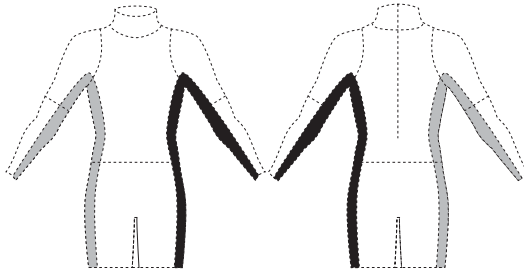

住所 *住所は直送の場合のみご記入下さい。

TEL - -

● 右ラインカラー ● 左ラインカラー

品名 / タイプ名

FLASH

メンズ SURF L/Sタッパ2/2
レディス BB S/Sタッパ2/2
ショートジョン2
ベスト2

サイズ

男 女 フルオーダー