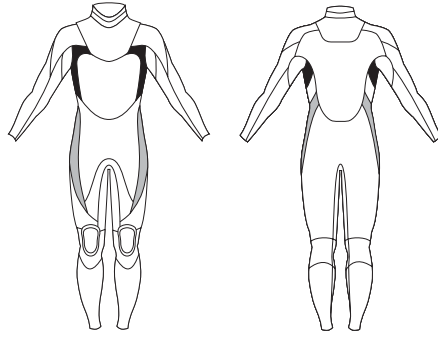

2010 S/S BREAKER OUT  
**IGNITER-IV**

FAX

受付日 年 月 日

FAX

出荷日 年 月 日

FAX

作業指示No (シ・ワールド使用欄)

男	フリガナ 氏名	取扱店	発注者	1	身長
				2	体重
女	様 (オ)				

住所 \*住所は直送の場合のみご記入下さい。

TEL

○ ラインカラー ● ポイントカラー

品名 / タイプ名

IGNITER-IV	<input type="radio"/> メンズ	<input type="radio"/> SURF	<input type="radio"/> フルスーツ 3/3
	<input type="radio"/> レディース	<input type="radio"/> BB	<input type="radio"/> シーガル 3/2
		<input type="radio"/> WIND	<input type="radio"/> L/Sスプリング 3/2
			<input type="radio"/> S/Sスプリング 3/2

サイズ

サイズ	男	女	フルオーダー
-----	---	---	--------

サイズ修正の際は右側サイズ表に記入して下さい。±4cm4ヶ所まで

ベース素材

**Hyper NESL**

<input type="radio"/> ブラックラバー	<input type="radio"/> ワイン
<input type="radio"/> ブラックジャージ	<input type="radio"/> レッド
<input type="radio"/> ネイビー	<input type="radio"/> オレンジ
<input type="radio"/> スレート	<input type="radio"/> SKグレー
<input type="radio"/> オリブ	<input type="radio"/> グリーン
<input type="radio"/> ダークグレー	<input type="radio"/> ライム
<input type="radio"/> ロイヤル	<input type="radio"/> ホワイト
<input type="radio"/> ブルー	<input type="radio"/> アイスブルー
<input type="radio"/> マッド	<input type="radio"/> ベビーピンク
<input type="radio"/> マルベリー	<input type="radio"/> イエローJK