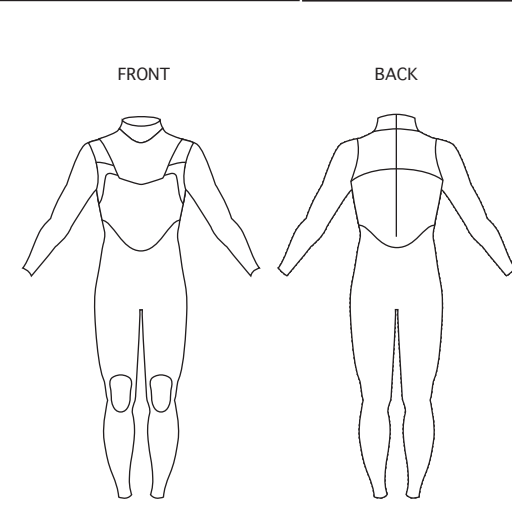

2009 S/S BREAKER OUT
KID'S
BIRD/AURA

FAX FAX FAX

受付日 2009年 月 日 出荷日 年 月 日

作業指示No (シ・ワールド使用欄)

フリガナ氏名 **様** 取扱店 発注者

1 身長

2 体重

3 総丈

4 ウエスト丈

5 股下

6 股上

7 新背丈

8 首囲

9 上胸囲

10 胸囲

11 腹囲

12 下腹囲

13 尻囲

14 大腿最大囲

15 太もも中間囲

16 膝上囲

17 膝下囲

18 フクラハギ囲

19 足首囲

20 スネ長

21 肩幅

22 衿丈

23 袖丈

24 腕付け根囲

25 上大腕囲

26 大腕囲

27 肘囲

28 肘下囲

29 手首囲

30 頭囲

31 足長

32 内果高

a アンダーバスト

b 乳下がりに

c 乳頭間

サイズ修正欄

住所 *住所は直送の場合のみご記入下さい。

TEL - -

品名 / タイプ名

KID'S BIRD (NON-ZIP) ☐ メンズ ☐ フルスーツ3/3 ☐ シーガル3/2

KID'S AURA (BACK-ZIP) ☐ レディス ☐ L/Sスプリング3/2 ☐ S/Sスプリング3/2

サイズ / 修正ヶ所

サイズ 男 女 フルオーダー

サイズ修正 ☐ あり *±4cm. 4ヶ所まで ☐ なし

*サイズ修正箇所は採寸サイズの横にご記入下さい

ベース素材

☐ Hyper NESL

☐ ブラックラバー	☐ ワイン
☐ ブラックジャージ	☐ レッド
☐ ネイビー	☐ オレンジ
☐ スレート	☐ SKグレー
☐ オリーブ	☐ グリーン
☐ ダークグレー	☐ ライム
☐ ロイヤル	☐ ホワイト
☐ ブルー	☐ アイスブルー
☐ マッド	☐ ベビーピンク
☐ マルベリー	☐ イエローJK

ベース素材

☐ TZ

☐ ブラックラバー	☐ ワイン
☐ ブラックジャージ	☐ レッド
☐ ネイビー	☐ パウダー
☐ スレート	☐ ベビーピンク
☐ オリーブ	☐ アールグレー
☐ ロイヤル	☐ シルバーホワイト
☐ ディープブルー	☐ ストーンブラック
☐ マッド	☐ イエローJK

ラインカラー素材

(Hyper NESLカラー)

☐ ブラックジャージ	☐ レッド
☐ ネイビー	☐ オレンジ
☐ スレート	☐ SKグレー
☐ オリーブ	☐ グリーン
☐ ダークグレー	☐ ライム
☐ ロイヤル	☐ ホワイト
☐ ブルー	☐ アイスブルー
☐ マッド	☐ ベビーピンク
☐ マルベリー	☐ イエローJK
☐ ワイン	

ラインカラー素材

(TZカラー)

☐ ブラックジャージ	☐ レッド
☐ ネイビー	☐ パウダー
☐ スレート	☐ ベビーピンク
☐ オリーブ	☐ アールグレー
☐ ロイヤル	☐ シルバーホワイト
☐ ディープブルー	☐ ストーンブラック
☐ マッド	☐ イエローJK
☐ ワイン	

※KID'S AURAのみ下記のポイントカラーをお選び下さい。

※KID'S AURAのみ下記のポイントカラーをお選び下さい。

ポイントカラー素材

(Hyper NESLカラー)

☐ ブラックジャージ	☐ レッド
☐ ネイビー	☐ オレンジ
☐ スレート	☐ SKグレー
☐ オリーブ	☐ グリーン
☐ ダークグレー	☐ ライム
☐ ロイヤル	☐ ホワイト
☐ ブルー	☐ アイスブルー
☐ マッド	☐ ベビーピンク
☐ マルベリー	☐ イエローJK
☐ ワイン	

ポイントカラー素材

(TZカラー)

☐ ブラックジャージ	☐ レッド
☐ ネイビー	☐ パウダー
☐ スレート	☐ ベビーピンク
☐ オリーブ	☐ アールグレー
☐ ロイヤル	☐ シルバーホワイト
☐ ディープブルー	☐ ストーンブラック
☐ マッド	☐ イエローJK
☐ ワイン	

オプション

オプション ☐ ウエストラバー仕様 ¥0

AURA専用 NEW HT-ZIP ☐ HT-ZIP使用 (簡易防水) ¥6,300 UP

ステッチカラー ☐ 指定あり ☐ 指定なし

カラー

マーク位置 ☐ 指定あり ☐ 指定なし (カタログ通り)

パターン1 マークカラー	☐ ブラック ☐ ホワイ ☐ グレー	☐ ゴールド ☐ K・ピンク
パターン2 マークカラー	☐ ライトブルー ☐ ピンク	☐ グレー
パターン3 マークカラー	☐ ブラック ☐ ホワイ ☐ レッド	☐ イエロー ☐ ライトブルー ☐ ピンク

マーク数 合計 ヶ所

備考欄

シ・ワールド使用欄

%

担当