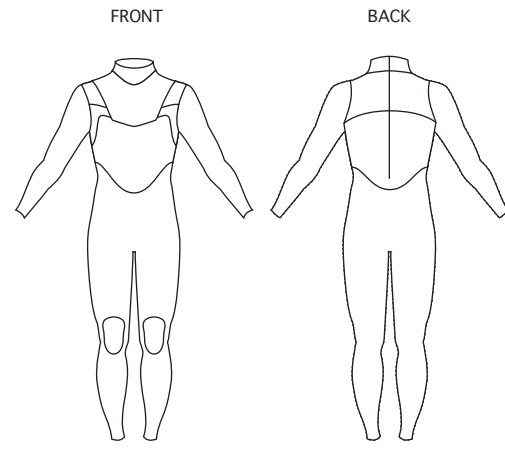

2009 S/S BREAKER OUT
KID'S
BIRD/AURA

FAX FAX FAX

受付日 2009年 月 日 出荷日 年 月 日

作業指示No (シ・ワールド使用欄)

フリガナ氏名 **様** 取扱店 発注者

1 身長

2 体重

3 総丈

4 ウエスト丈

5 股下

6 股上

7 新背丈

8 首囲

9 上胸囲

10 胸囲

11 腹囲

12 下腹囲

13 尻囲

14 大腿最大囲

15 太もも中間囲

16 膝上囲

17 膝下囲

18 フクラハギ囲

19 足首囲

20 スネ長

21 肩幅

22 衿丈

23 袖丈

24 腕付け根囲

25 上大腕囲

26 大腕囲

27 肘囲

28 肘下囲

29 手首囲

30 頭囲

31 足長

32 内果高

a アンダーバスト

b 乳下がりに

c 乳頭間

サイズ修正欄

住所 *住所は直送の場合のみご記入下さい。

TEL - -

品名 / タイプ名

KID'S BIRD (NON-ZIP) ☐ メンズ ☐ フルスーツ3/3 ☐ シーガル3/2

KID'S AURA (BACK-ZIP) ☐ レディス ☐ L/Sスプリング3/2 ☐ S/Sスプリング3/2

サイズ / 修正ヶ所

サイズ 男 女 フルオーダー

サイズ修正 ☐ あり *±4cm. 4ヶ所まで ☐ なし

*サイズ修正箇所は採寸サイズの横にご記入下さい

ベース素材

☐ Hyper NESL

☐ ブラックラバー	☐ ワイン
☐ ブラックジャージ	☐ レッド
☐ ネイビー	☐ オレンジ
☐ スレート	☐ SKグレー
☐ オリーブ	☐ グリーン
☐ ダークグレー	☐ ライム
☐ ロイヤル	☐ ホワイト
☐ ブルー	☐ アイスブルー
☐ マッド	☐ ベビーピンク
☐ マルベリー	☐ イエローJK

ベース素材

☐ TZ

☐ ブラックラバー	☐ ワイン
☐ ブラックジャージ	☐ レッド
☐ ネイビー	☐ パウダー
☐ スレート	☐ ベビーピンク
☐ オリーブ	☐ アールグレー
☐ ロイヤル	☐ シルバーホワイト
☐ ディープブルー	☐ ストーンブラック
☐ マッド	☐ イエローJK

ラインカラー素材

(Hyper NESLカラー)

☐ ブラックジャージ	☐ レッド
☐ ネイビー	☐ オレンジ
☐ スレート	☐ SKグレー
☐ オリーブ	☐ グリーン
☐ ダークグレー	☐ ライム
☐ ロイヤル	☐ ホワイト
☐ ブルー	☐ アイスブルー
☐ マッド	☐ ベビーピンク
☐ マルベリー	☐ イエローJK
☐ ワイン	

ラインカラー素材

(TZカラー)

☐ ブラックジャージ	☐ レッド
☐ ネイビー	☐ パウダー
☐ スレート	☐ ベビーピンク
☐ オリーブ	☐ アールグレー
☐ ロイヤル	☐ シルバーホワイト
☐ ディープブルー	☐ ストーンブラック
☐ マッド	☐ イエローJK
☐ ワイン	

※KID'S AURAのみ下記のポイントカラーをお選び下さい。

※KID'S AURAのみ下記のポイントカラーをお選び下さい。

ポイントカラー素材

(Hyper NESLカラー)

☐ ブラックジャージ	☐ レッド
☐ ネイビー	☐ オレンジ
☐ スレート	☐ SKグレー
☐ オリーブ	☐ グリーン
☐ ダークグレー	☐ ライム
☐ ロイヤル	☐ ホワイト
☐ ブルー	☐ アイスブルー
☐ マッド	☐ ベビーピンク
☐ マルベリー	☐ イエローJK
☐ ワイン	

ポイントカラー素材

(TZカラー)

☐ ブラックジャージ	☐ レッド
☐ ネイビー	☐ パウダー
☐ スレート	☐ ベビーピンク
☐ オリーブ	☐ アールグレー
☐ ロイヤル	☐ シルバーホワイト
☐ ディープブルー	☐ ストーンブラック
☐ マッド	☐ イエローJK
☐ ワイン	

オプション

オプション ☐ ウエストラバー仕様 ¥0

AURA専用 NEW HT-ZIP ☐ HT-ZIP使用 (簡易防水) ¥6,300 UP

ステッチカラー ☐ 指定あり ☐ 指定なし

カラー

マーク位置 ☐ 指定あり ☐ 指定なし (カタログ通り)

パターン1 マークカラー	☐ ブラック ☐ ホワイ ☐ グレー	☐ ゴールド ☐ K・ピンク
パターン2 マークカラー	☐ ライトブルー ☐ ピンク	☐ グレー
パターン3 マークカラー	☐ ブラック ☐ ホワイ ☐ レッド	☐ イエロー ☐ ライトブルー ☐ ピンク

マーク数 合計 ヶ所

備考欄

シ・ワールド使用欄

%

担当