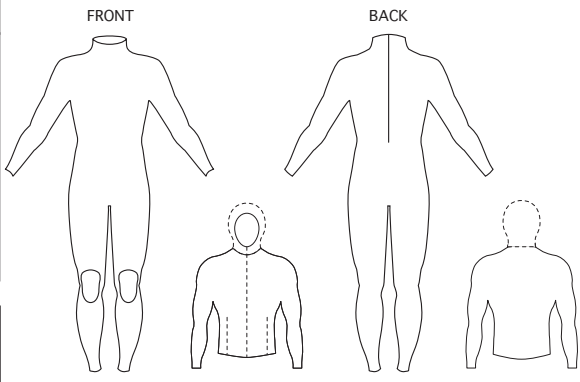

シ・ワールド使用欄(記入しないで下さい)

3 総丈	A点~内果点 新背丈+股下
4 ウエスト丈	A点~ウエスト点
5 股下	股付け根~内果点 採寸ジグ使用
6 股上	股付け根~ ウエスト点
7 新背丈	股付け根~A点 採寸ジグ使用
8 首囲	最細部
9 上胸囲	脇の下まわり
10 胸囲	乳頭まわり
11 腹囲	最細部
12 下腹囲	最太部
13 尻囲	最太部
14 大腿最大囲	太もも付け根 最太部
15 太もも中間囲	股付け根点と 膝上の中間まわり
16 膝上囲	膝の上まわり
17 膝下囲	皿の下の最細部
18 フクラハギ囲	最太部
19 足首囲	くるぶしを避けて 最細部
20 スネ長	皿の内側中心~ 内くるぶし中心
21 肩幅	A点を通過した 左右の肩先点幅
22 裾丈	A点~肩先点~ 手首点
23 袖丈	肩先点~手首点
24 腕付け根囲	脇の下~肩先点 まわり
25 上大腕囲	最上大腕の まわり
26 大腕囲	上腕二頭筋 最太部
27 肘囲	肘の最細部
28 肘下囲	肘のすぐ下の 最太部
29 手首囲	くるぶしを避け 手首の最細部
30 頭囲	最太部
31 足長	足のサイズ
32 内果高	内果点~足底
a アンダーバスト	バストのすぐ下 まわり
b 乳下がり	乳頭~脇の厚みの 最上部
c 乳頭間	左右の乳頭の間