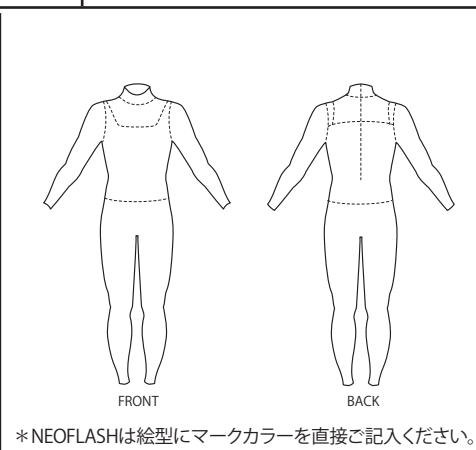

マーク位置 オプション料金 ¥3,000(税抜) マークカラー ホワイート K・イエロー ブラック ゴールド K・ピンク

Table with 3 columns: Measurement No., Measurement Name, Measurement Location. Includes items like 総丈, ウエスト丈, 股下, 新背丈, 首囲, 上胸囲, 胸囲, 腹囲, 下腹囲, 尻囲, 大腿最大囲, 太もも中間囲, 太もも中間囲, 膝上囲, 膝下囲, フクラハギ囲, 足首囲, スネ長, 肩幅, 袖丈, 腕付け根囲, 上大腕囲, 大腕囲, 肘囲, 肘下囲, 手首囲, 頭囲, 足長, 内果高, アンダーバスト, 乳下がり, 乳頭間.

ベース素材 PREMIUM "GOLD" LIMITED PREMIUM DRAIN OUT LAST Q.D.W PREMIUM DRAIN x S.U.LD+ S.U.LD+

マーク/オプション他 PREMIUM "GOLD" LIMITED CHEST ZIP / CHEST ZIP ドライネック仕様 ADVANCED BACK ZIP インナーネック ハイネックタイプ(折り返し仕様) ADVANCED FLAP DRY / KATANA DRY シルエット タイToFit ルーズToFit