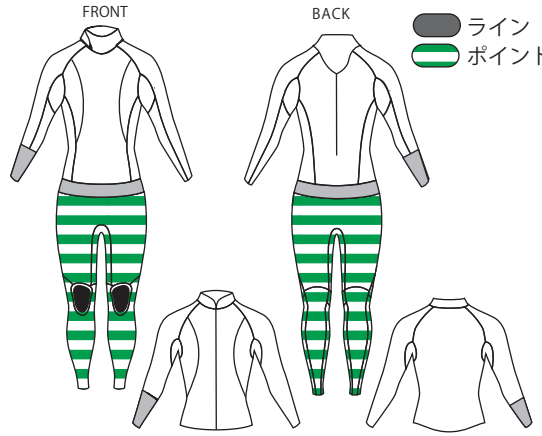

FAX ↑
DIVING
YK-605

FAX ↑ FAX ↑ FAX ↑

受付日 年 月 日 出荷日 年 月 日

作業指示No (シ・ワールド使用欄)

男 フリガナ氏名 様
女 (才)

取扱店 発注者

直送 住所 *住所は直送の場合のみご記入下さい。 最終希望到着日 1 身長
店送 月 日 2 体重

TEL - -

品名 / タイプ名		
● YK-605		
<input type="radio"/> ワンピース	<input type="radio"/> 3mm	<input type="radio"/> 5mm
<input type="radio"/> シーガル	<input type="radio"/> 3mm	<input type="radio"/> 5/3mm
*5mmシーガルの袖は、3mmになります。		
<input type="radio"/> フロントファスナーボレロ	<input type="radio"/> 3mm	<input type="radio"/> 5mm
<input type="radio"/> フード付きかぶりボレロ	<input type="radio"/> 3mm	<input type="radio"/> 5mm
*かぶりボレロファスナー位置		
<input type="radio"/> ロングJ	<input type="radio"/> 3mm	<input type="radio"/> 5mm
<input type="radio"/> 左肩ベルクロ		
<input type="radio"/> バックZIP		

チェック方法
正 ● ブラック 誤 ✓ ブラック

*各項目のチェック欄は、○の中を塗りつぶして下さい。
レ点等のチェックの場合は、識別しにくい場合がございますのでご注意ください。

シ・ワールド使用欄 (記入しないで下さい)	
3	総丈
A点~内果点 新背丈+股下	
4	ウエスト丈
A点~ウエスト点	
5	股下
股付け根~内果点 採寸ジグ使用	
6	股上
股付け根~ ウエスト点	
7	新背丈
股付け根~A点 採寸ジグ使用	
8	首囲
最細部	
9	上胸囲
脇の下まわり	
10	胸囲
乳頭まわり	
11	腹囲
最細部	
12	下腹囲
最太部	
13	尻囲
最太部	
14	大腿最大囲
太もも付け根 最太部	
15	太もも中間囲
股付け根点と 膝上の中間まわり	
16	膝上囲
膝の上まわり	
17	膝下囲
皿の下の最細部	
18	フクラハギ囲
最太部	
19	足首囲
くるぶしを測って 最細部	
20	スネ長
皿の内側中心~ 内くるぶし中心	
21	肩幅
A点を通過した 左右の肩先点幅	
22	袖丈
A点~肩先点~ 手首点	
23	袖口丈
肩先点~手首点	
24	腕付け根囲
脇の下~肩先点 まわり	
25	上大腕囲
最上腕の まわり	
26	大腕囲
上腕二頭筋 最太部	
27	肘囲
肘の最細部	
28	肘下囲
肘のすぐ下の 最太部	
29	手首囲
くるぶしを測って 手首の最細部	
30	頭囲
最太部	
31	足長
足のサイズ	
32	内果高
内果点~足底	
a	アンダーバスト
バストのすぐ下 まわり	
b	乳下がりに
乳頭~肩の厚みの 最上部	
c	乳頭間
左右の乳頭の間	

MAX-J ラインカラー

<input type="radio"/> メッシュラバー	<input type="radio"/> ブラック
<input type="radio"/> ストーンブラック	<input type="radio"/> レッド
<input type="radio"/> ネイビー	<input type="radio"/> ネイビー
<input type="radio"/> ロイヤル	<input type="radio"/> ロイヤル
<input type="radio"/> シルバーホワイト	<input type="radio"/> シルバーホワイト
<input type="radio"/> パウダー	<input type="radio"/> パウダー
<input type="radio"/> ベビーピンク	<input type="radio"/> ベビーピンク
<input type="radio"/> アールグレー	<input type="radio"/> アールグレー
<input type="radio"/> ターコイズ	<input type="radio"/> ターコイズ
<input type="radio"/> WJカラー	